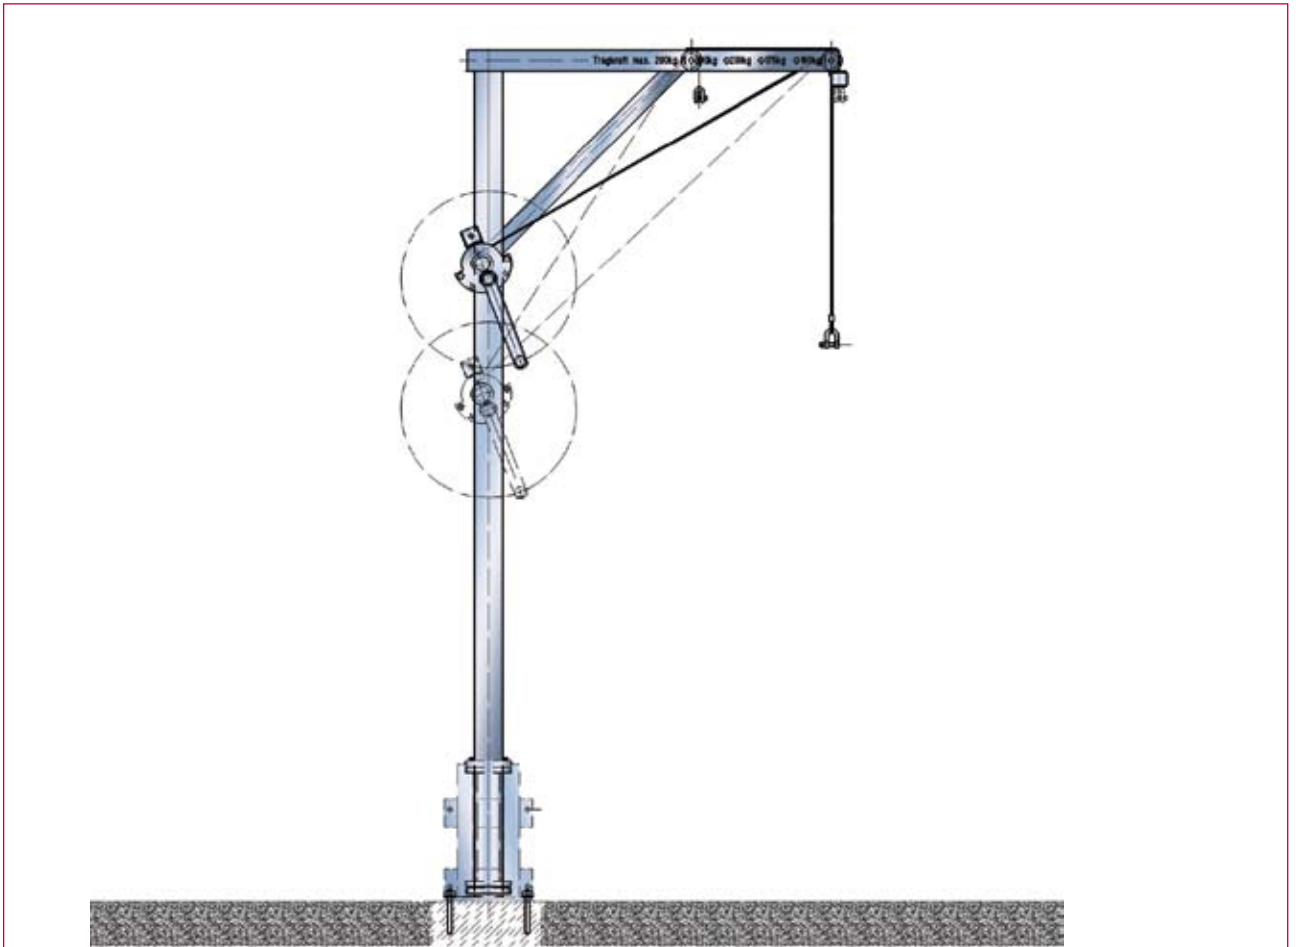

Grúa giratoria de aleación de aluminio 160 kg
Gru a braccio girevole in lega di alluminio 160 kg
Guindaste rotativo em liga de alumínio 160 kg

Grúa giratoria, campo de aplicación especial: depuradoras

- Grúa de aleación de aluminio resistente a la intemperie
- Fijación opcional en pared o suelo
- Margen de ajuste del brazo de la grúa 600 - 1000 mm
- Capacidad de giro: 360°
- Torno de cable haacon probado, electrogalvanizado o V2A
- Cable metálico inoxidable 1.4401
- Fijación tubular para pared o suelo incl. anclajes de unión

Gru a braccio girevole universale, campo di impiego speciale: impianti di depurazione

- gru in lega di alluminio resistente alle intemperie
- a scelta fissaggio a parete o sul suolo
- campo di spostamento del braccio 600 - 1000 mm
- campo di rotazione: 360°
- sperimentato argano a fune haacon galvanizzato o V2A
- Fune metallica inossidabile 1.4401
- base per fissaggio a parete o sul suolo con ancore di collegamento

Guindaste rotativo universal, campo de aplicação especial: Estações de tratamento de águas residuais

- Guindaste numa liga de alumínio resistente às condições climatéricas
- Opcionalmente com fixação na parede ou chão
- Raio de ajuste do braço do guindaste 600 - 1000 mm
- Capacidade de rotação: 360°
- Guincho de cabo haacon galvanizado ou V2A
- Cabo de arame inoxidável 1.4401
- Base para fixação na parede ou chão incl. chumbadores de ligação

Datos técnicos	Dati tecnici	Dados técnicos	
Carga admisible	Carico ammissibile	Carga de tracção	160 kg
Longitud de calbe estándar	Lunghezza fune standard	Capacidade de enrolamento de cabo(standard)	12 m
Ø de cable	Ø fune	Cabo de arame Ø	5 mm
Presión de la manivela	Pressione manovella	Pressão da manivela	135 N
Recorrido/vuelta de manivela	Corsa / giro manovella:	Elevação/Revolução da manivela	65 mm
Peso	Peso	Peso	
- Mástil de la grúa	- albero gru	- Lança do guindaste	20 kg