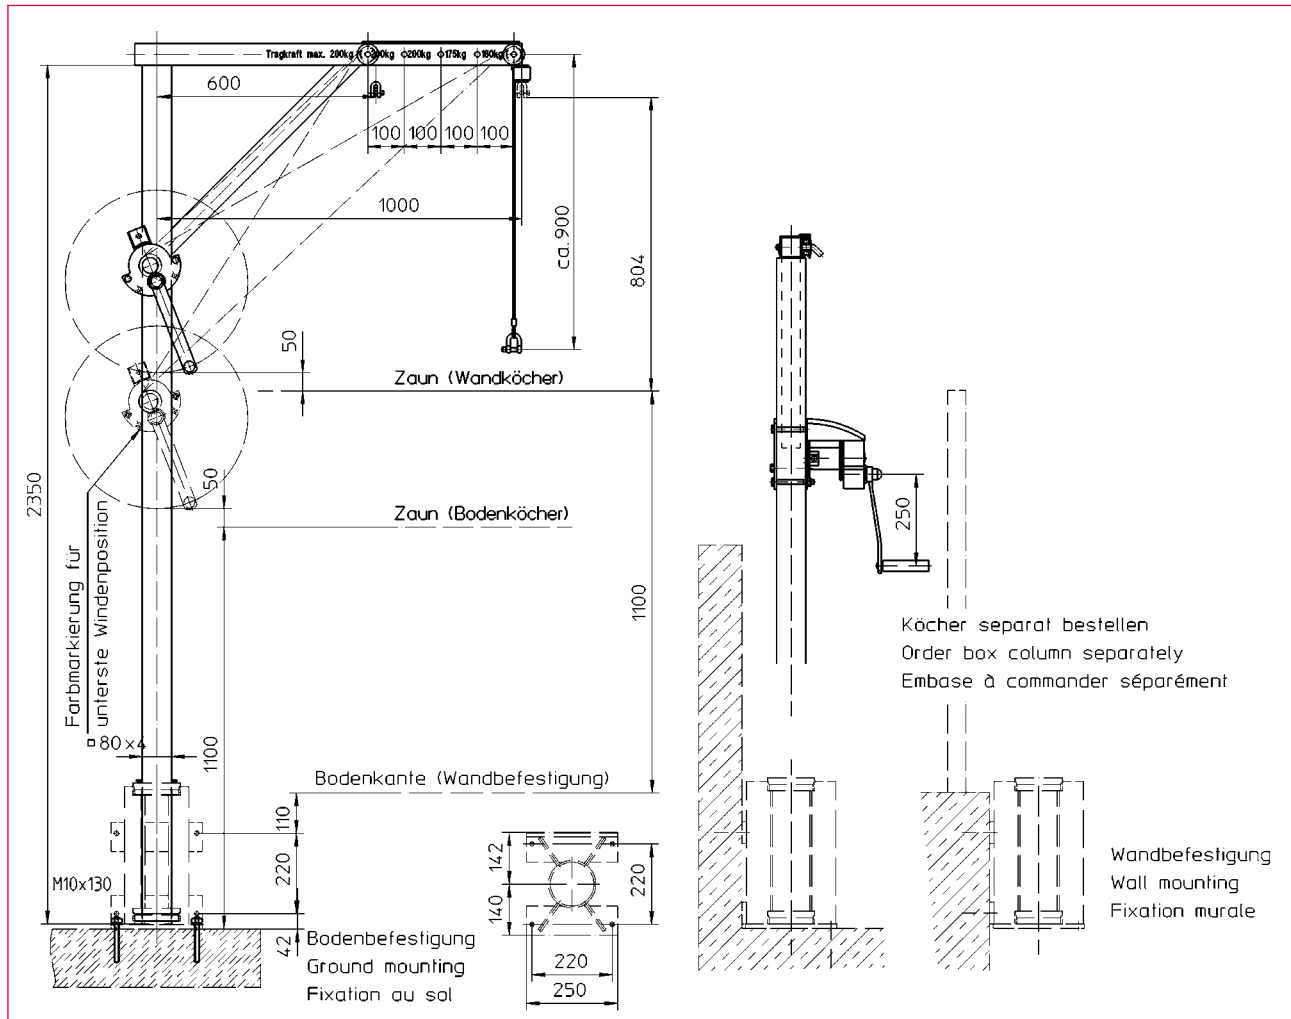

Guindaste rotativo universal, campo de aplicação especial: Estações de tratamento de águas residuais

- Guindaste numa liga de alumínio resistente às condições climatéricas
- Opcionalmente com fixação na parede ou chão
- Raio de ajuste do braço do guindaste 600 - 1000 mm
- Capacidade de rotação: 360°
- Guincho de cabo haacon galvanizado ou V2A
- Cabo de arame inoxidável 1.4401
- Base para fixação na parede ou chão incl. chumbadores de ligação

Dados técnicos

Referencia / Cod. ord / N.º enc.		
207 133	Grúa giratoria, aleación de aluminio Gru a braccio girevole, lega di alluminio Guindaste rotativo, liga de aluminio	Torno de cable galvanisch Galvanizado Argano a fune galvanizzato Guincho de cabo galvanizado
207 134	Grúa giratoria, aleación de aluminio Gru a braccio girevole, lega di alluminio Guindaste rotativo, liga de aluminio	Torno de cable Acero inoxidable Argano a fune acciaio inossidabile Guincho de cabo em aço inoxidável
207 135	Fijación tubular para pared o suelo incl. 4 anclajes de unión, aleación de aluminio Base per parete e pavimento con 4 ancore di collegamento, lega di alluminio Base para parede e chão incl. 4 chumbadores de ligação, liga de alumínio	

Datos técnicos	Dati tecnici	Dados técnicos	
Carga admisible	Carico ammissibile	Carga de tracção	160 kg
Longitud de calbe estándar	Lunghezza fune standard	Capacidade de enrolamento de cabo(standard)	12 m
Ø de cable	Ø fune	Cabo de arame Ø	5 mm
Presión de la manivela	Pressione manovella	Pressão da manivela	135 N
Recorrido/vuelta de manivela	Corsa / giro manovella:	Elevação/Revolução da manivela	65 mm
Peso	Peso	Peso	
- Mástil de la grúa	- albero gru	- Lança do guindaste	20 kg