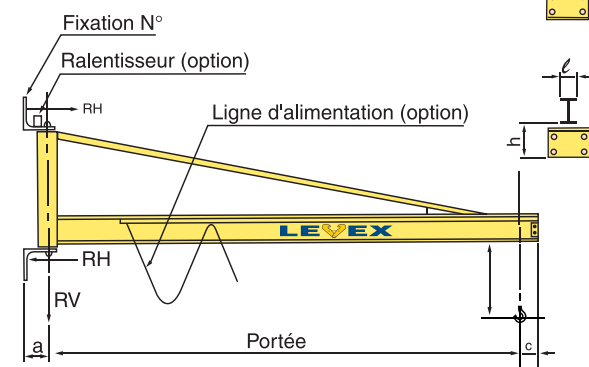

Les Potences et Portiques "LEVEX"

■ Caractéristiques techniques standards PMT-PMI

- Rotation partielle 180°
- Consoles de fixation fournies
- Fixation par boulons M24 ou M27 classe 10.9 non fournis
- Option possibles - voir page 31
- Palan avec ou sans chariot - voir pages 3-22
- Système 3 couches en peinture polyuréthane jaune RAL 1028

Potence murale triangulée 180° LEVEX "PMT" à profil IPE

TYPE PMT

Réf.	Capacité kg	Portée en mètres					
		2 m		3 m		4 m	
		IPE	IPE	IPE	IPE	IPE	IPE
PMT 015	150	120x64	120x64	120x64	160x82	160x82	
PMT 025	250	120x64	120x64	120x64	160x82	200x100	
PMT 050	500	120x64	120x64	160x82	200x100	240x120	
PMT 100	1000	160x82	160x82	200x100	240x120	270x135	
PMT 150	1500	240x120	240x120	270x135	270x135		
PMT 200	2000	240x120	240x120				

Potence murale inversée 180° LEVEX "PMI" à profil IPE

TYPE PMI

Réf.	Capacité kg	Portée en mètres					
		2 m		3 m		4 m	
		IPE	IPE	IPE	IPE	IPE	IPE
PMI 015	150	180x91	180x91	180x91	200x100	240x120	
PMI 025	250	180x91	180x91	180x91	240x120	240x120	
PMI 050	500	180x91	240x120	240x120	300x150	300x150	
PMI 100	1000	240x120	300x150	300x150	360x170	360x170	
PMI 150	1500	300x150	300x150	360x170	360x170	450x190	
PMI 200	2000	300x150	300x150	360x170	450x190	500x200	

Potence sur fût triangulée 270° LEVEX "PFT" à profil IPE

TYPE PFT

■ Caractéristiques techniques standard PFT

- Rotation partielle 270°
- Ne peut pas être motorisée
- Articulations sur roulements
- Système 3 couches en peinture polyuréthane jaune RAL 1028
- Options possibles - voir page 31
- Palan avec ou sans chariot - voir pages 3 à 22