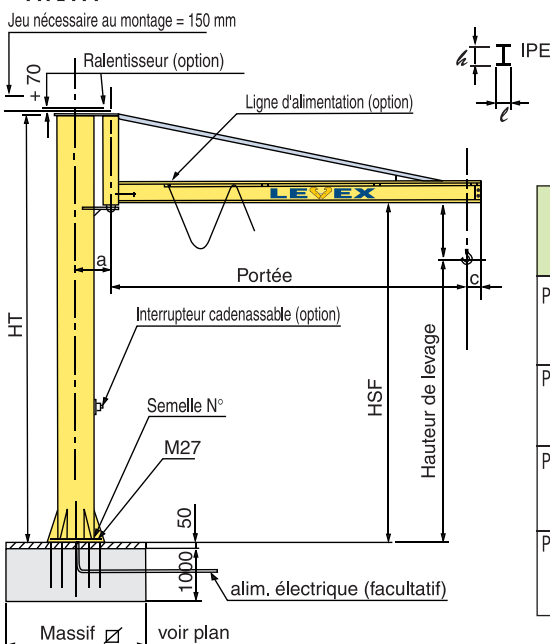

Les Potences et Portiques "LEVEX"

■ Caractéristiques techniques standards PMT-PMI

- Rotation partielle 180°
- Consoles de fixation fournies
- Fixation par boulons M24 ou M27 classe 10.9 non fournis
- Option possibles - voir page 31
- Palan avec ou sans chariot - voir pages 3-22
- Système 3 couches en peinture polyuréthane jaune RAL 1028

Potence murale triangulée 180° LEVEX "PMT" à profil IPE

TYPE PMT

Réf.	Capacité kg	Portée en mètres					
		2 m		3 m		4 m	
		IPE	IPE	IPE	IPE	IPE	IPE
PMT 015	150	120x64	120x64	120x64	160x82	160x82	
PMT 025	250	120x64	120x64	120x64	160x82	200x100	
PMT 050	500	120x64	120x64	160x82	200x100	240x120	
PMT 100	1000	160x82	160x82	200x100	240x120	270x135	
PMT 150	1500	240x120	240x120	270x135	270x135		
PMT 200	2000	240x120	240x120				

Potence murale inversée 180° LEVEX "PMI" à profil IPE

TYPE PMI

Réf.	Capacité kg	Portée en mètres					
		2 m		3 m		4 m	
		IPE	IPE	IPE	IPE	IPE	IPE
PMI 015	150	180x91	180x91	180x91	200x100	240x120	
PMI 025	250	180x91	180x91	180x91	240x120	240x120	
PMI 050	500	180x91	240x120	240x120	300x150	300x150	
PMI 100	1000	240x120	300x150	300x150	360x170	360x170	
PMI 150	1500	300x150	300x150	360x170	360x170	450x190	
PMI 200	2000	300x150	300x150	360x170	450x190	500x200	

Potence sur fût triangulée 270° LEVEX "PFT" à profil IPE

TYPE PFT

■ Caractéristiques techniques standard PFT

- Rotation partielle 270°
- Ne peut pas être motorisée
- Articulations sur roulements
- Système 3 couches en peinture polyuréthane jaune RAL 1028
- Options possibles - voir page 31
- Palan avec ou sans chariot - voir pages 3 à 22