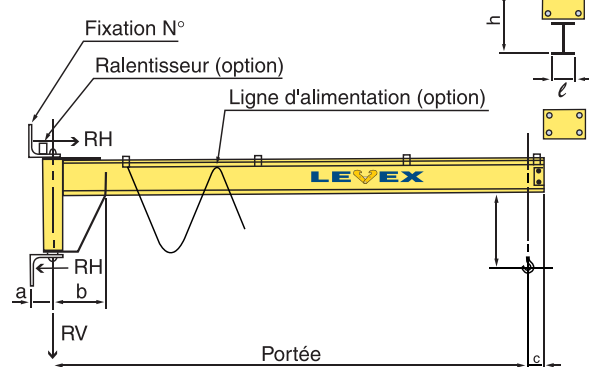

Les Potences et Portiques "LEVEX"

■ Caractéristiques techniques standards PMT-PMI

- Rotation partielle 180°
- Consoles de fixation fournies
- Fixation par boulons M24 ou M27 classe 10.9 non fournis
- Option possibles - voir page 31
- Palan avec ou sans chariot - voir pages 3-22
- Système 3 couches en peinture polyuréthane jaune RAL 1028

Potence murale triangulée 180° LEVEX "PMT" à profil IPE

TYPE PMT

Réf.	Capacité kg	Portée en mètres					
		2 m		3 m		4 m	
		IPE	IPE	IPE	IPE	IPE	IPE
PMT 015	150	120x64	120x64	120x64	160x82	160x82	
PMT 025	250	120x64	120x64	120x64	160x82	200x100	
PMT 050	500	120x64	120x64	160x82	200x100	240x120	
PMT 100	1000	160x82	160x82	200x100	240x120	270x135	
PMT 150	1500	240x120	240x120	270x135	270x135		
PMT 200	2000	240x120	240x120				

Potence murale inversée 180° LEVEX "PMI" à profil IPE

TYPE PMI

Réf.	Capacité kg	Portée en mètres					
		2 m		3 m		4 m	
		IPE	IPE	IPE	IPE	IPE	IPE
PMI 015	150	180x91	180x91	180x91	200x100	240x120	
PMI 025	250	180x91	180x91	180x91	240x120	240x120	
PMI 050	500	180x91	240x120	240x120	300x150	300x150	
PMI 100	1000	240x120	300x150	300x150	360x170	360x170	
PMI 150	1500	300x150	300x150	360x170	360x170	450x190	
PMI 200	2000	300x150	300x150	360x170	450x190	500x200	

Potence sur fût triangulée 270° LEVEX "PFT" à profil IPE

TYPE PFT

■ Caractéristiques techniques standard PFT

- Rotation partielle 270°
- Ne peut pas être motorisée
- Articulations sur roulements
- Système 3 couches en peinture polyuréthane jaune RAL 1028
- Options possibles - voir page 31
- Palan avec ou sans chariot - voir pages 3 à 22